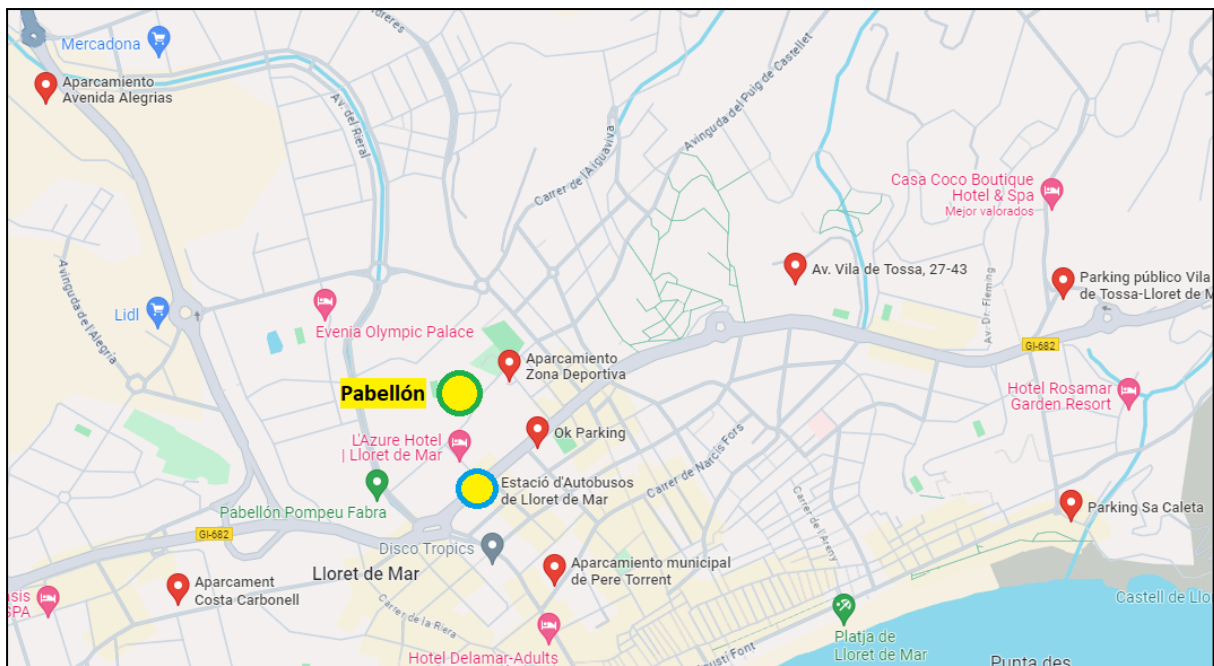

Transporte Campeonato del Mediterráneo 20-21 de julio

Lugar del campeonato:

- Pabellón Municipal de Deportes
- Carrer dels Mestres, s/n, 17310 Lloret de Mar, Girona

Transporte recomendado desde Barcelona: Autobús

Fuente: <https://barcelonanord.barcelona/es>

Información del ayuntamiento sobre párking:

<https://www.lloret.cat/seccions/mobilitat/parquings>

Más información sobre aparcamientos en Lloret:

<https://lloretdemar.org/es/planifica-tu-viaje/transporte/>

Reservar plazas de parking:

https://parkimeter.com/es/search?latitude=41.69735&longitudo=2.839239&q=lloret+de+mar&arrival_date=&arrival_hour=&departure_date=&departure_hour=

Aparcamientos (ordenados por precio y distància)

Nombre	Aparcamiento Avenida Alegrías
Dirección	Avinguda de les Alegries, 29, 17310 Lloret de Mar, Girona
Precio	Gratuito para estacionamientos superiores a 12h
Distancia	Los usuarios dispondrán de un billete de bus gratuito hasta el centro de Lloret (L13)
Teléfono	655 596 710
Reserva	